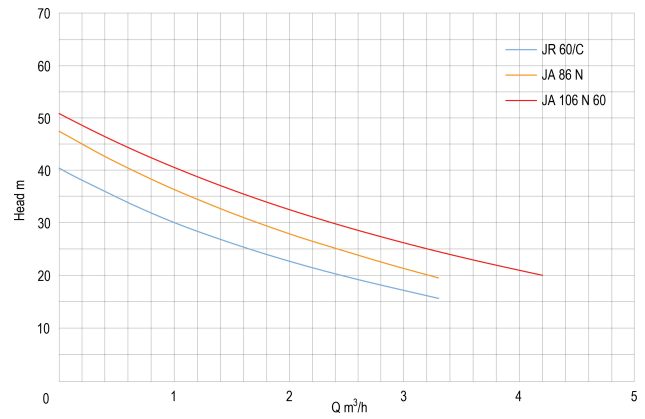

Max. head 47,5 m

Size	1"
------	----

Power	0.59 kW
-------	---------

Ampere	3,6 A
--------	-------

Max flow rate	3.3 m <sup>3</sup> /h
---------------	-----------------------

Pressure	6 bar
----------	-------

## DIMENSIONS

H-1	420 mm
-----	--------

H-2	525 mm
-----	--------

L	560 mm
---	--------

Length	560 mm
--------	--------

W-1	260 mm
-----	--------

Width	260 mm
-------	--------