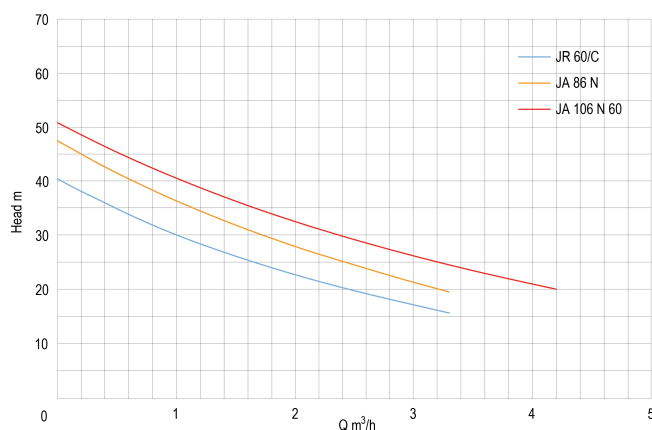

Pressure 6 bar

DIMENSIONS

H-1 420 mm

H-2 525 mm

L 560 mm

Length 560 mm

W-1 260 mm

Width 260 mm