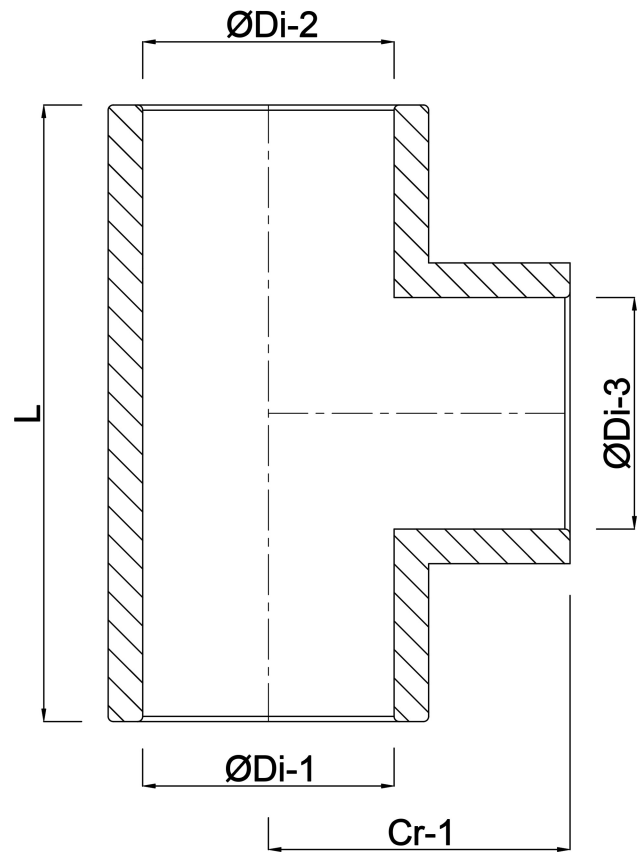

Profec T-piece 90° PVC-U 125 mm glue socket 16bar grey (0110261)

TECHNICAL SPECIFICATIONS

Colour grey

Material PVC-U

Connection glue socket

Size 125 mm

Pressure 16 bar

DIMENSIONS

Cr-1 135 mm

L 270 mm

ØDi-1 125 mm

ØDi-2 125 mm

ØDi-3 125 mm

β 90 °

Last modified date: 22/05/2026

Bosta UK Ltd.
Reflection House
Olding Road
Bury St. Edmunds
Suffolk
IP33 3TA
T +44 (0) 1284 716580
E enquiries@bosta.co.uk
<http://www.bosta.com>