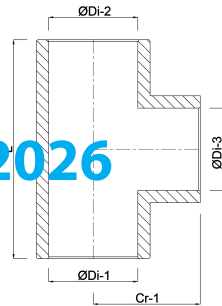

# Profec T-piece 90° PVC-U 125 mm glue socket 16bar grey (0110261)

# TECHNICAL SPECIFICATIONS

|            |             |
|------------|-------------|
| Colour     | grey        |
| Material   | PVC-U       |
| Connection | glue socket |
| Size       | 125 mm      |
| Pressure   | 16 bar      |

## DIMENSIONS

|       |        |
|-------|--------|
| Cr-1  | 135 mm |
| L     | 270 mm |
| ØDi-1 | 125 mm |
| ØDi-2 | 125 mm |
| ØDi-3 | 125 mm |
| β     | 90 °   |

Last modified date: 13/03/2026

Bosta UK Ltd.  
Reflection House  
Olding Road  
Bury St. Edmunds  
Suffolk  
IP33 3TA  
T +44 (0) 1284 716580  
E [enquiries@bosta.co.uk](mailto:enquiries@bosta.co.uk)  
<http://www.bosta.com>