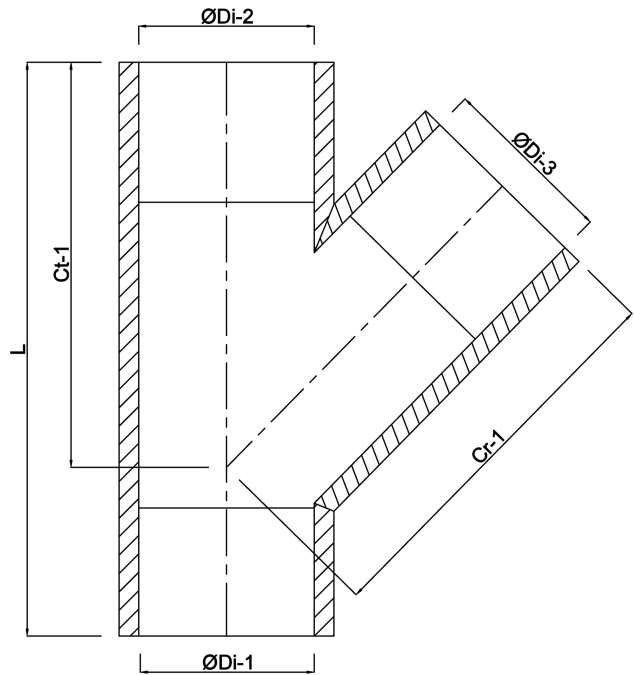

**VDL T-piece 45° PVC-U 40 mm
glue socket 16bar grey
(7002563)**

V-L Van de Lande

TECHNICAL SPECIFICATIONS

Colour	grey
Material	PVC-U
Size	40 mm
Connection	glue socket
Pressure	16 bar

DIMENSIONS

Cr-1	83 mm
Ct-1	83 mm
L	120 mm
P-1	27 mm
P-2	27 mm
P-3	27 mm
ØDi-1	40 mm
ØDi-2	40 mm
ØDi-3	40 mm
β	45 °