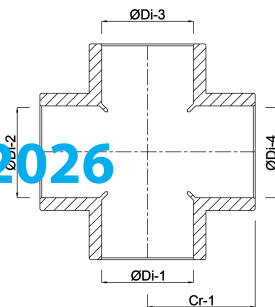

# VDL Cross-piece PVC-U 40 mm x 32 mm x 40 mm x 32 mm glue socket 16bar grey (7018137)

**VL** Van de Lande

# TECHNICAL SPECIFICATIONS

Colour grey

Material PVC-U

Size 40 mm x 32 mm x 40 mm x 32 mm

Connection glue socket

Pressure 16 bar

## DIMENSIONS

Cr-1 49 mm

L 94 mm

ØDi-1 40 mm

ØDi-2 32 mm

ØDi-3 40 mm

ØDi-4 32 mm

Last modified date: 14/03/2026