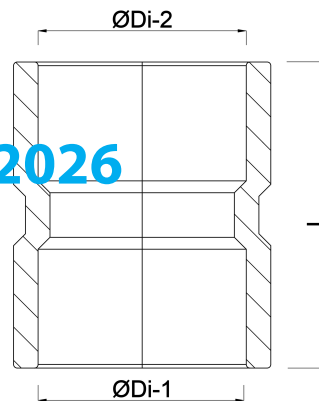

# TECHNICAL SPECIFICATIONS

Colour	grey
Material	PVC-U
Connection	glue socket x imperial glue socket
Pressure	16 bar
Size	63 mm x 2"

## DIMENSIONS

L	79 mm
P-1	38 mm
P-2	38 mm
ØDi-1	63 mm
ØDi-2	2"

**Last modified date: 13/03/2026**

Bosta UK Ltd.  
Reflection House  
Olding Road

Bury St. Edmunds  
Suffolk  
IP33 3TA  
T +44 (0) 1284 716580  
E [enquiries@bosta.co.uk](mailto:enquiries@bosta.co.uk)  
<http://www.bosta.com>