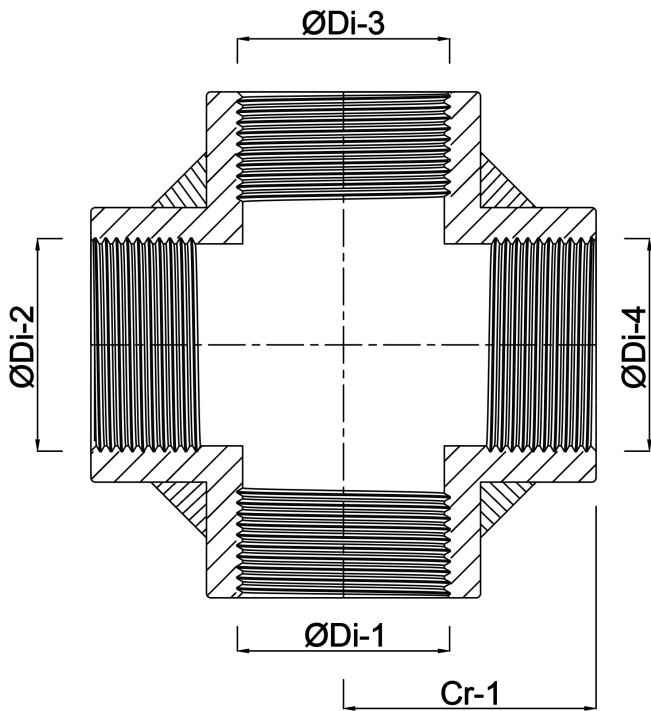

**Profec Nr. 180 Cross-piece
stainless steel 316 1 1/4"
female thread 16bar (0080321)**

TECHNICAL SPECIFICATIONS

Material stainless steel 316

Connection female thread

Fitting nr. Nr. 180

Pressure 16 bar

Max. temp. 100 °C

Size 1 1/4"

DIMENSIONS

Cr-1 40 mm

ØDi-1 1 1/4 "

ØDi-2 1 1/4 "

ØDi-3 1 1/4 "

ØDi-4 1 1/4 "

ØDo-1 47 mm

ØDo-2 47 mm

ØDo-3 47 mm

ØDo-4 47 mm

Last modified date: 13/03/2026

Bosta UK Ltd.
Reflection House
Olding Road
Bury St. Edmunds
Suffolk
IP33 3TA
T +44 (0) 1284 716580
E enquiries@bosta.co.uk
<http://www.bosta.com>