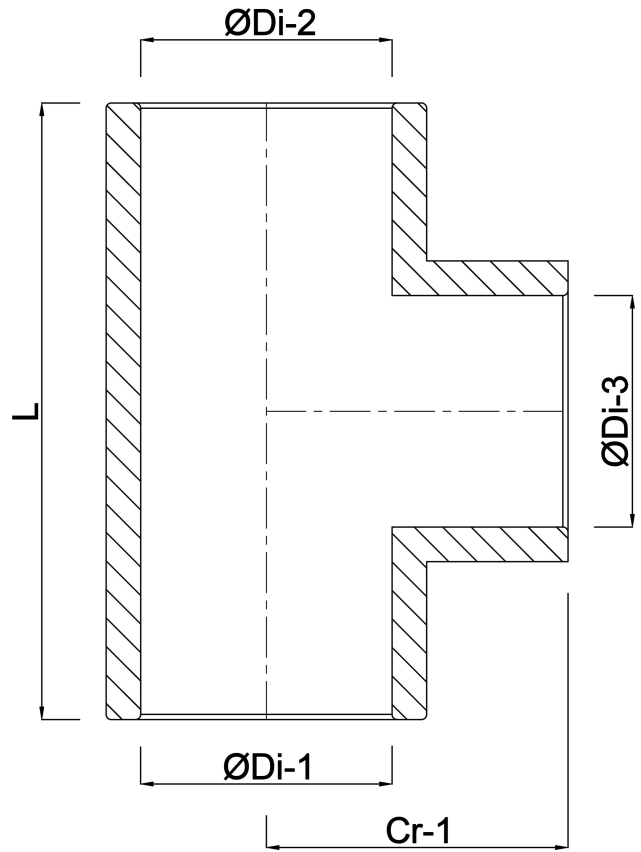

VDL T-piece 90° PVC-U 110 mm glue socket 16bar grey KIWA (7002499)

VL Van de Lande

TECHNICAL SPECIFICATIONS

Colour grey

Material PVC-U

Approval KIWA

Connection glue socket

Size 110 mm

Pressure 16 bar

DIMENSIONS

Cr-1 120 mm

L 240 mm

P-1 61 mm

P-2 61 mm

P-3 61 mm

ØDi-1 110 mm

ØDi-2 110 mm

ØDi-3 110 mm

β 90 °

Last modified date: 24/05/2026

Bosta UK Ltd.
Reflection House
Olding Road
Bury St. Edmunds
Suffolk
IP33 3TA
T +44 (0) 1284 716580
E enquiries@bosta.co.uk
<http://www.bosta.com>