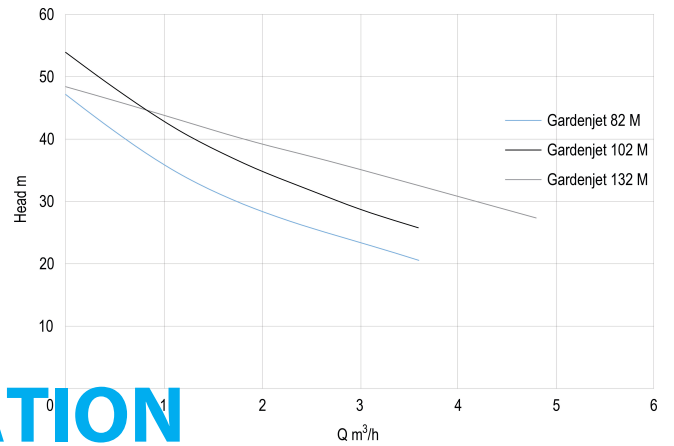

## DIMENSIONS

Cb-1	144 mm
------	--------

Cl-1	127 mm
------	--------

G-1	111 mm
-----	--------

H	268 mm
---	--------

H	268 mm
---	--------

L	429 mm
---	--------

L	429 mm
---	--------

Mr	192 mm
----	--------

O	9 mm
---	------

W	178 mm
---	--------

W-1	178 mm
-----	--------

ØDi-1	1 "
-------	-----

ØDi-2	1 "
-------	-----