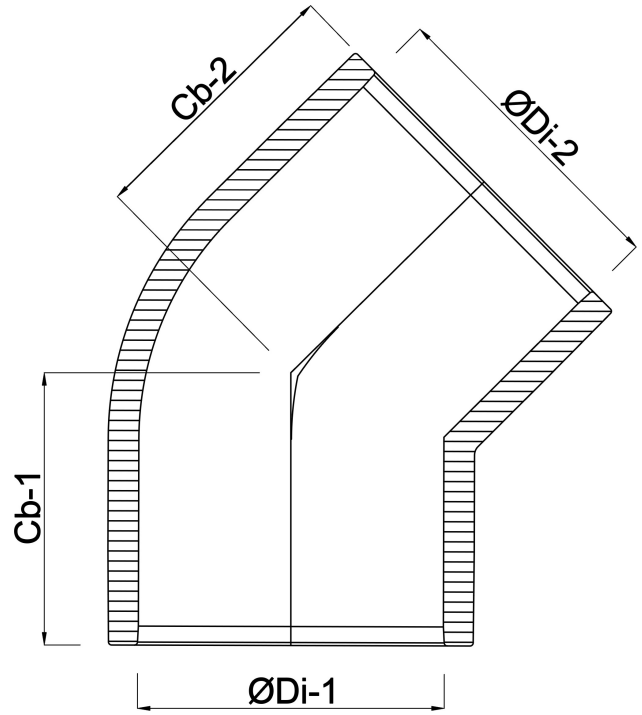

**VDL Elbow 45° PVC-U 63 mm
glue socket 10bar grey
(7002612)**

VL Van de Lande

TECHNICAL SPECIFICATIONS

Colour	grey
Material	PVC-U
Size	63 mm
Connection	glue socket
Pressure	10 bar

DIMENSIONS

Cb-1	52 mm
Cb-2	52 mm
ØDi-1	63 mm
ØDi-2	63 mm
β	45 °