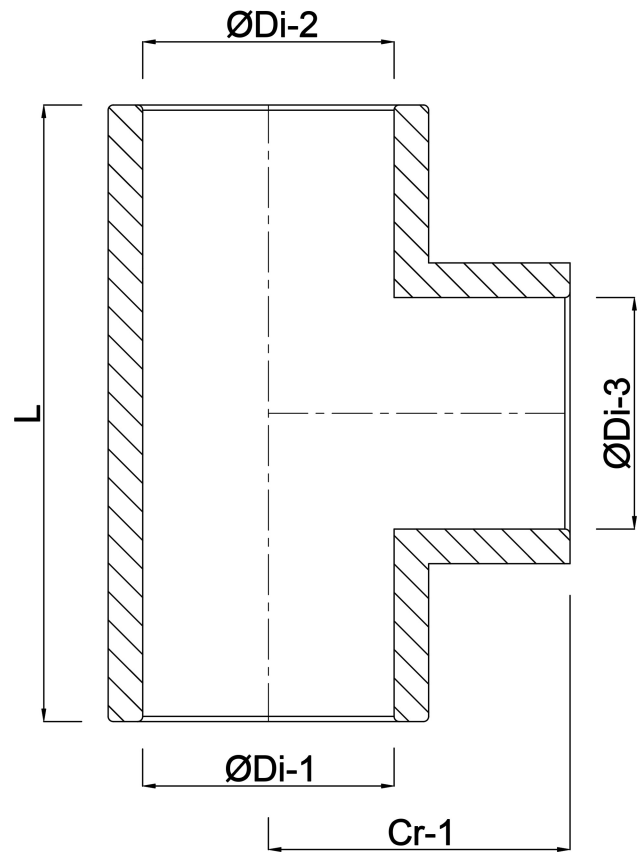

**Profec T-piece 90° PVC-U 225  
mm glue socket 10bar grey  
(7031439)**

# TECHNICAL SPECIFICATIONS

Colour	grey
Material	PVC-U
Connection	glue socket
Size	225 mm
Pressure	10 bar

# DIMENSIONS

Cr-1	233 mm
L	466 mm
ØDi-1	225 mm
ØDi-2	225 mm
ØDi-3	225 mm
β	90 °

**Last modified date: 22/05/2026**

Bosta UK Ltd.  
Reflection House  
Olding Road  
Bury St. Edmunds  
Suffolk  
IP33 3TA  
T +44 (0) 1284 716580  
E [enquiries@bosta.co.uk](mailto:enquiries@bosta.co.uk)  
<http://www.bosta.com>