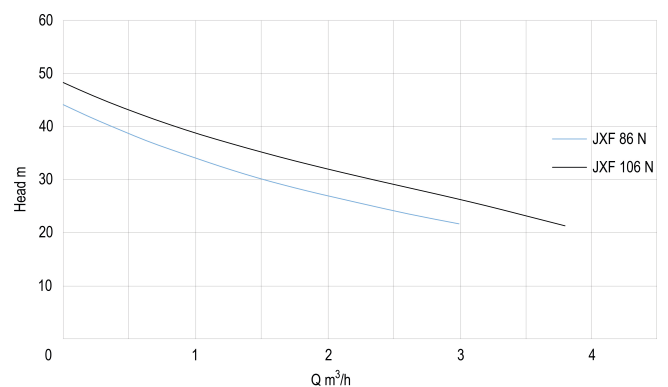

Max flow rate 3 m³/h

DIMENSIONS

H-1 420 mm

H-2 550 mm

L 560 mm

Length 560 mm

W-1 260 mm

Width 260 mm