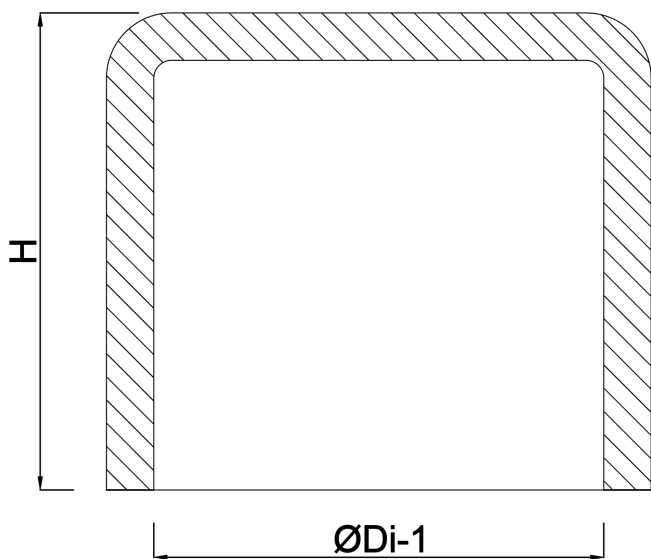

# VDL Cap PVC-U 315 mm glue socket 10bar grey (7002827)

**VL** Van de Lande

# TECHNICAL SPECIFICATIONS

Colour grey

Material PVC-U

Size 315 mm

Connection glue socket

Pressure 10 bar

## DIMENSIONS

H 255 mm

P-1 165 mm

ØDi-1 315 mm

**Last modified date: 08/03/2026**

Bosta UK Ltd.  
Reflection House  
Olding Road  
Bury St. Edmunds  
Suffolk  
IP33 3TA  
T +44 (0) 1284 716580  
E [enquiries@bosta.co.uk](mailto:enquiries@bosta.co.uk)  
<http://www.bosta.com>