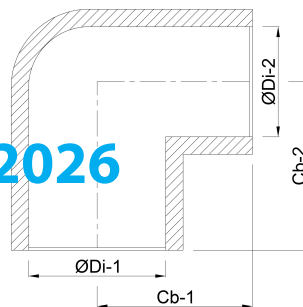

**VDL Elbow 90° PVC-U 25 mm  
glue socket 16bar grey KIWA  
(7002577)**

**V-L Van de Lande**

# TECHNICAL SPECIFICATIONS

Colour	grey
Material	PVC-U
Approval	KIWA
Connection	glue socket
Pressure	16 bar
Size	25 mm

## DIMENSIONS

Cb-1	34 mm
Cb-2	34 mm
ØDi-1	25 mm
ØDi-2	25 mm
β	90 °

Last modified date: 14/03/2026

Bosta UK Ltd.  
Reflection House  
Olding Road  
Bury St. Edmunds  
Suffolk  
IP33 3TA  
T +44 (0) 1284 716580  
E [enquiries@bosta.co.uk](mailto:enquiries@bosta.co.uk)  
<http://www.bosta.com>