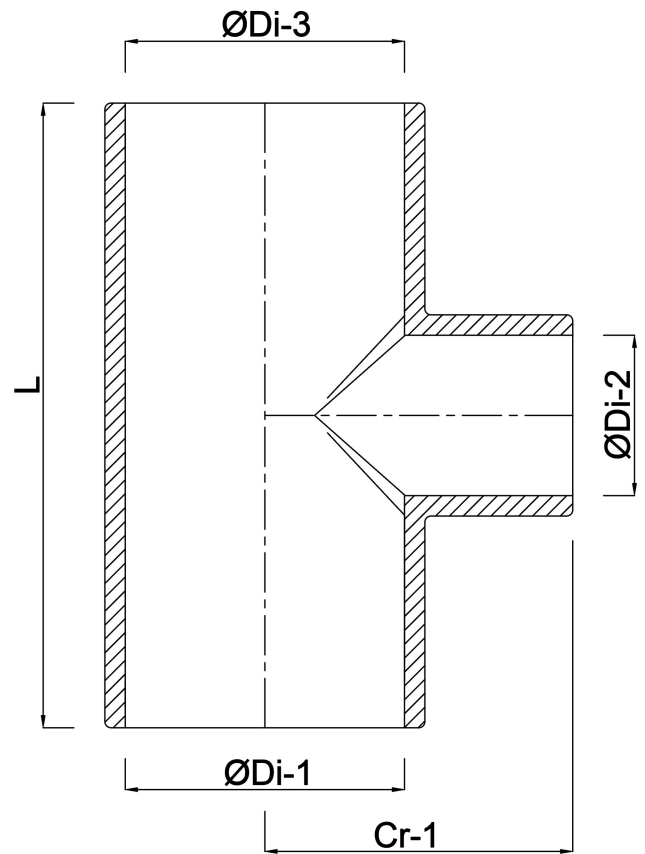

VDL Reducer T-piece 90° PVC-U
250 mm x 200 mm x 250 mm
glue socket 10bar grey
(7018105)

VL Van de Lande

TECHNICAL SPECIFICATIONS

Colour	grey
Material	PVC-U
Connection	glue socket
Size	250 mm x 200 mm x 250 mm
Pressure	10 bar

DIMENSIONS

Cr-1	237 mm
L	526 mm
P-1	132 mm
P-2	106 mm
P-3	132 mm
ØDi-1	250 mm
ØDi-2	200 mm
ØDi-3	250 mm
β	90 °

Last modified date: 25/05/2026

Bosta UK Ltd.
Reflection House
Olding Road
Bury St. Edmunds
Suffolk
IP33 3TA
T +44 (0) 1284 716580
E enquiries@bosta.co.uk
<http://www.bosta.com>