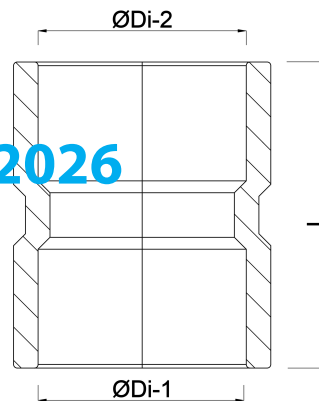

# TECHNICAL SPECIFICATIONS

Colour	grey
Material	PVC-U
Approval	KIWA
Connection	glue socket
Size	63 mm
Pressure	16 bar

## DIMENSIONS

L	79 mm
T	3 mm
ØDi-1	63 mm
ØDi-2	63 mm

**Last modified date: 14/03/2026**

Bosta UK Ltd.  
Reflection House  
Olding Road

Bury St. Edmunds  
Suffolk  
IP33 3TA  
T +44 (0) 1284 716580  
E [enquiries@bosta.co.uk](mailto:enquiries@bosta.co.uk)  
<http://www.bosta.com>