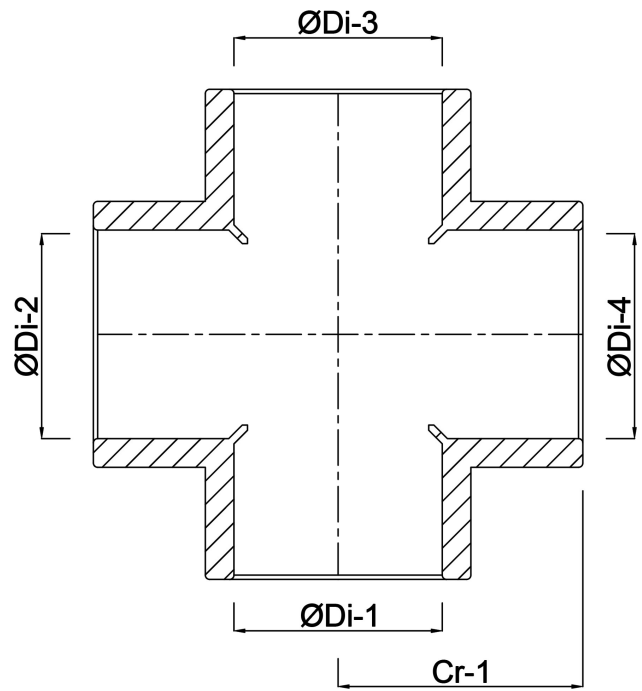

VDL Cross-piece PVC-U 50 mm x 32 mm x 50 mm x 32 mm glue socket 16bar grey (7013175)

VL Van de Lande

TECHNICAL SPECIFICATIONS

Colour grey

Material PVC-U

Size 50 mm x 32 mm x 50 mm x 32 mm

Connection glue socket

Pressure 16 bar

DIMENSIONS

Cr-1 59 mm

L 118 mm

ØDi-1 50 mm

ØDi-2 32 mm

ØDi-3 50 mm

ØDi-4 32 mm