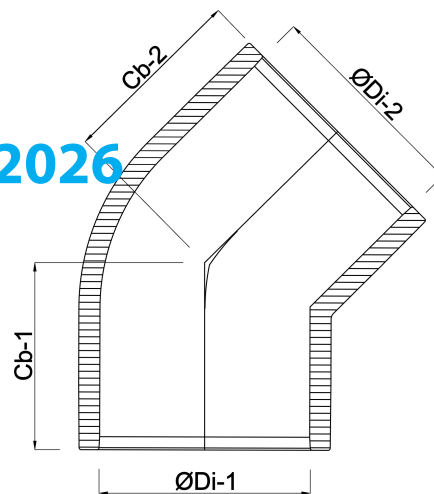

# TECHNICAL SPECIFICATIONS

Colour	grey
Material	PVC-U
Connection	glue socket
Size	25 mm
Pressure	16 bar

## DIMENSIONS

Cb-1	185 mm
Cb-2	185 mm
ØDi-1	25 mm
ØDi-2	25 mm

**Last modified date: 13/03/2026**

Bosta UK Ltd.  
Reflection House  
Olding Road  
Bury St. Edmunds  
Suffolk

IP33 3TA  
T +44 (0) 1284 716580  
E [enquiries@bosta.co.uk](mailto:enquiries@bosta.co.uk)  
<http://www.bosta.com>