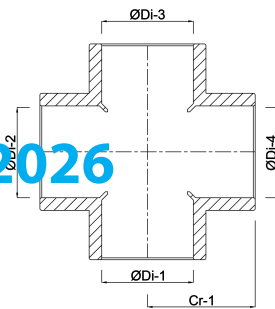

VDL Cross-piece PVC-U 32 mm glue socket 16bar grey (7002642)

VL Van de Lande

TECHNICAL SPECIFICATIONS

Colour	grey
Material	PVC-U
Size	32 mm
Connection	glue socket
Pressure	16 bar

DIMENSIONS

Cr-1	39 mm
L	78 mm
ØDi-1	32 mm
ØDi-2	32 mm
ØDi-3	32 mm
ØDi-4	32 mm