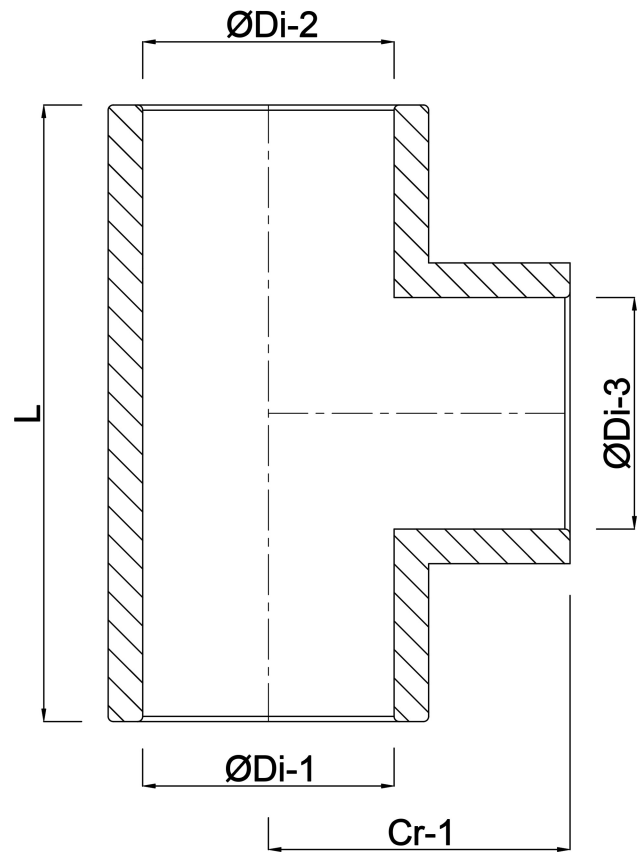

# Profec T-piece 90° PVC-U 400 mm glue socket 10bar grey (7020255)

# TECHNICAL SPECIFICATIONS

Colour grey

Material PVC-U

Connection glue socket

Size 400 mm

Pressure 10 bar

## DIMENSIONS

Cr-1 415 mm

L 830 mm

ØDi-1 400 mm

ØDi-2 400 mm

ØDi-3 400 mm

β 90 °

**Last modified date: 22/05/2026**