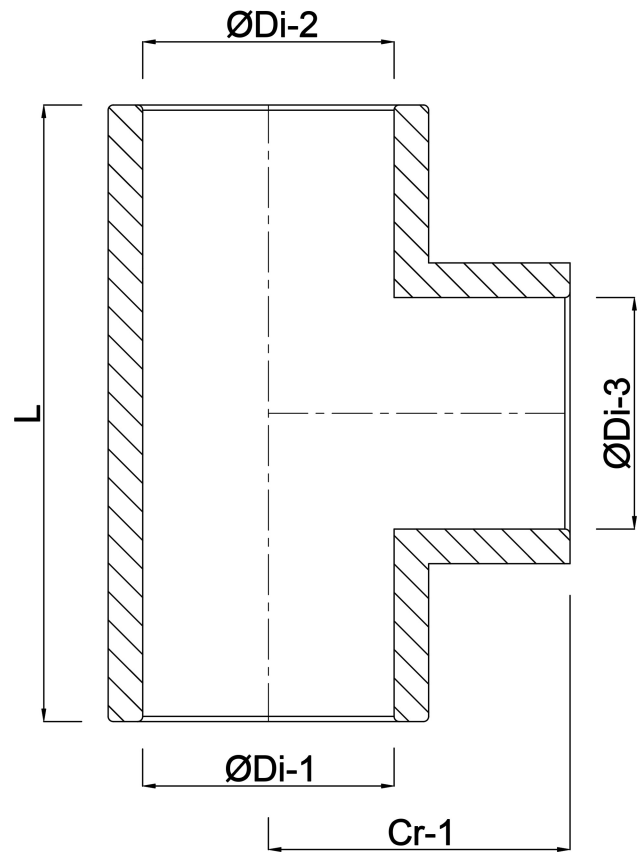

VDL T-piece 90° PVC-U 225 mm glue socket 10bar grey KIWA (7002504)

V-L Van de Lande

TECHNICAL SPECIFICATIONS

Colour grey

Material PVC-U

Approval KIWA

Connection glue socket

Size 225 mm

Pressure 10 bar

DIMENSIONS

Cr-1 238.5 mm

L 477 mm

P-1 120 mm

P-2 120 mm

P-3 120 mm

ØDi-1 225 mm

ØDi-2 225 mm

ØDi-3 225 mm

β 90 °

Last modified date: 24/05/2026

Bosta UK Ltd.
Reflection House
Olding Road
Bury St. Edmunds
Suffolk
IP33 3TA
T +44 (0) 1284 716580
E enquiries@bosta.co.uk
<http://www.bosta.com>