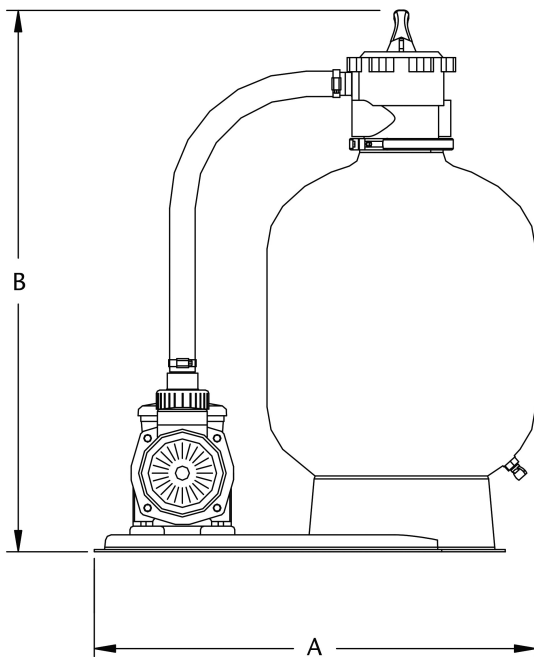

Pressure 2 bar

IP value IP44

Max. temp. 35 °C

Type FS-19A6-FF15R

Size 50 mm

Diameter 475 mm

Weight 18 kg

Sand 65 kg

Ampere 4,2 A

Max flow rate 9 m³/h

Pump FreeFlo FF15R

Max. pool vol. 45 m³

DIMENSIONS

A 760 mm

B 19" inch

B 900 mm