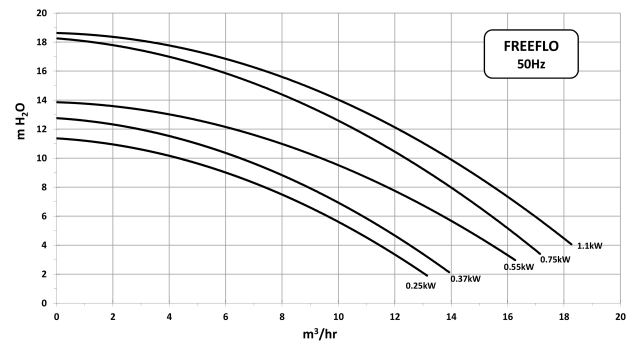

Pressure 2 bar

IP value IP44

Max. temp. 35 °C

Type FS-19A6-FF15R

Size 50 mm

Diameter 475 mm

Weight 18 kg

Sand 65 kg

Ampere 4,2 A

Max flow rate 9 m³/h

Pump FreeFlo FF15R

Max. pool vol. 45 m³

DIMENSIONS

A 760 mm

B 19" inch

B 900 mm