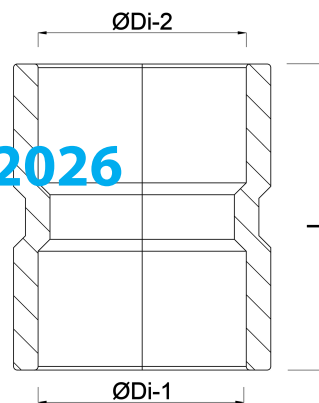

## DIMENSIONS

L 107 mm

T 5 mm

ØDi-1 90 mm

ØDi-2 90 mm

**Last modified date: 14/03/2026**

Bosta UK Ltd.  
Reflection House  
Olding Road

Bury St. Edmunds  
Suffolk  
IP33 3TA  
T +44 (0) 1284 716580  
E [enquiries@bosta.co.uk](mailto:enquiries@bosta.co.uk)  
<http://www.bosta.com>