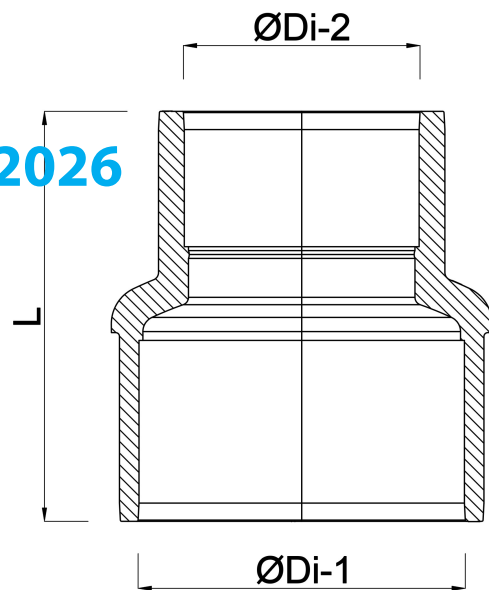

# TECHNICAL SPECIFICATIONS

Colour grey

Material PVC-U

Connection glue socket

Pressure 16 bar

Size 75 mm x 50 mm

## DIMENSIONS

L 85 mm

ØDi-1 75 mm

ØDi-2 50 mm

**Last modified date: 13/03/2026**

Bosta UK Ltd.  
Reflection House  
Olding Road  
Bury St. Edmunds  
Suffolk  
IP33 3TA  
T +44 (0) 1284 716580  
E [enquiries@bosta.co.uk](mailto:enquiries@bosta.co.uk)