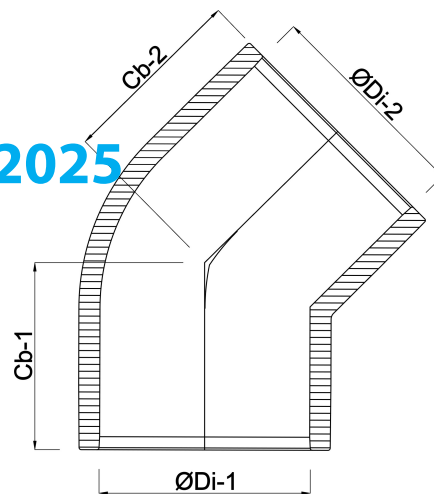

# TECHNICAL SPECIFICATIONS

Colour	grey
Material	PVC-U
Connection	glue socket
Size	250 mm
Pressure	10 bar

## DIMENSIONS

ØDi-1	250 mm
ØDi-2	250 mm
Cb-1	18 mm
Cb-2	18 mm

**Last modified date: 01/10/2025**

Bosta UK Ltd.  
Reflection House  
Olding Road  
Bury St. Edmunds  
Suffolk

IP33 3TA  
T +44 (0) 1284 716580  
E [enquiries@bosta.co.uk](mailto:enquiries@bosta.co.uk)  
<http://www.bosta.com>