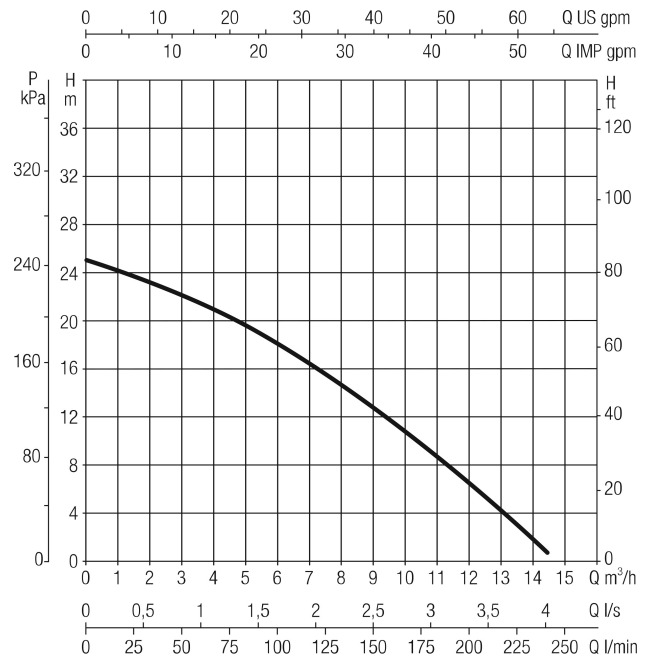

DAB Submersible pump 1 1/2" 6,4A 230VAC type Feka VS Grinder 1000 MA (7042349)

TECHNICAL SPECIFICATIONS

Type	Feka VS
------	---------

Output Power	1 HP
--------------	------

Max. temperature	35 °C
------------------	-------

Minimum medium temperature 0 °C
(continuous)

Power	0.75 kW
-------	---------

Size	1 1/2"
------	--------

Type	GRINDER 1000 MA
------	-----------------

Voltage	230VAC
---------	--------

Ampere	6,4 A
--------	-------

DIMENSIONS

A	253 mm
---	--------

B	209 mm
---	--------

H	496 mm
---	--------

H-1	87 mm
-----	-------

Last modified date: 27/05/2026

Bosta UK Ltd.
 Reflection House
 Olding Road
 Bury St. Edmunds
 Suffolk
 IP33 3TA
 T +44 (0) 1284 716580
 E enquiries@bosta.co.uk
<http://www.bosta.com>