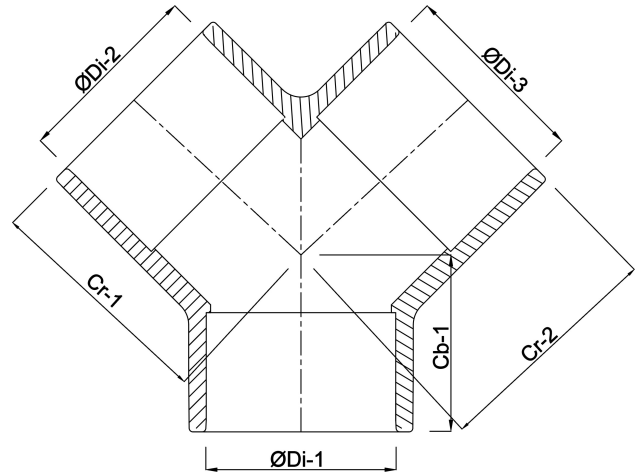

# TECHNICAL SPECIFICATIONS

Colour grey

Material PVC-U

Connection glue socket

Pressure 16 bar

Size 63 mm

## DIMENSIONS

Cb-1 53 mm

Cr-1 75 mm

Cr-2 75 mm

ØDi-1 63 mm

ØDi-2 63 mm

ØDi-3 63 mm

**Last modified date: 22/05/2026**