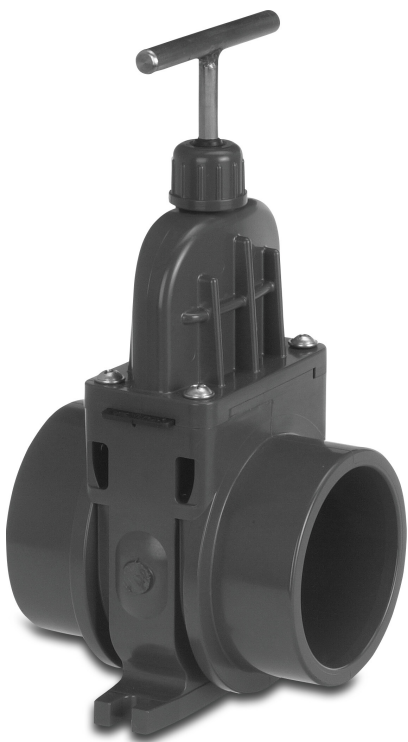

# VDL Gate valve PVC-U 50 mm glue socket 0.5bar grey (7009443)

**VL** Van de Lande

# TECHNICAL SPECIFICATIONS

Colour grey

Material PVC-U

Material seal EPDM

Connection glue socket

Temperature range 0°C - 60°C

Pressure 0.5 bar

Size 50 mm

# DIMENSIONS

Cb-1 40 mm

Ct-1 139 mm

Lb 91 mm

ØDi-1 42 mm

ØDi-2 50 mm

**Last modified date: 24/05/2026**

Bosta UK Ltd.  
Reflection House  
Olding Road  
Bury St. Edmunds  
Suffolk  
IP33 3TA  
T +44 (0) 1284 716580  
E [enquiries@bosta.co.uk](mailto:enquiries@bosta.co.uk)  
<http://www.bosta.com>