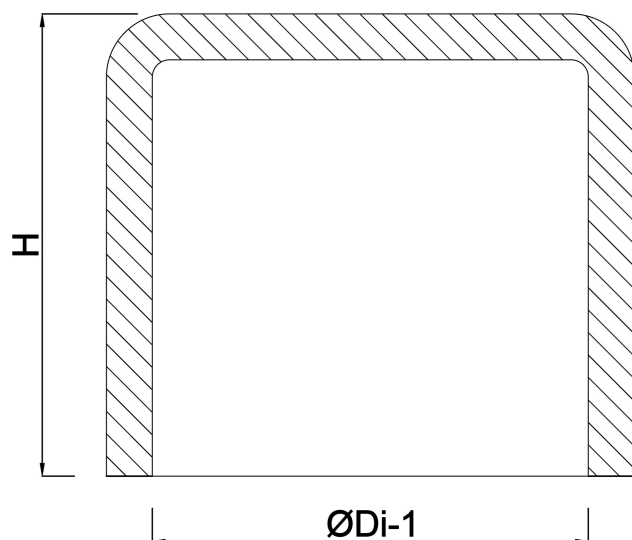

# Cap PVC-U 250 mm glue socket 10bar grey (0100397)

# TECHNICAL SPECIFICATIONS

Colour grey

Material PVC-U

Connection glue socket

Size 250 mm

Pressure 10 bar

## DIMENSIONS

H 185 mm

ØDi-1 250 mm

**Last modified date: 27/05/2026**

Bosta UK Ltd.  
Reflection House  
Olding Road  
Bury St. Edmunds  
Suffolk  
IP33 3TA  
T +44 (0) 1284 716580  
E [enquiries@bosta.co.uk](mailto:enquiries@bosta.co.uk)  
<http://www.bosta.com>