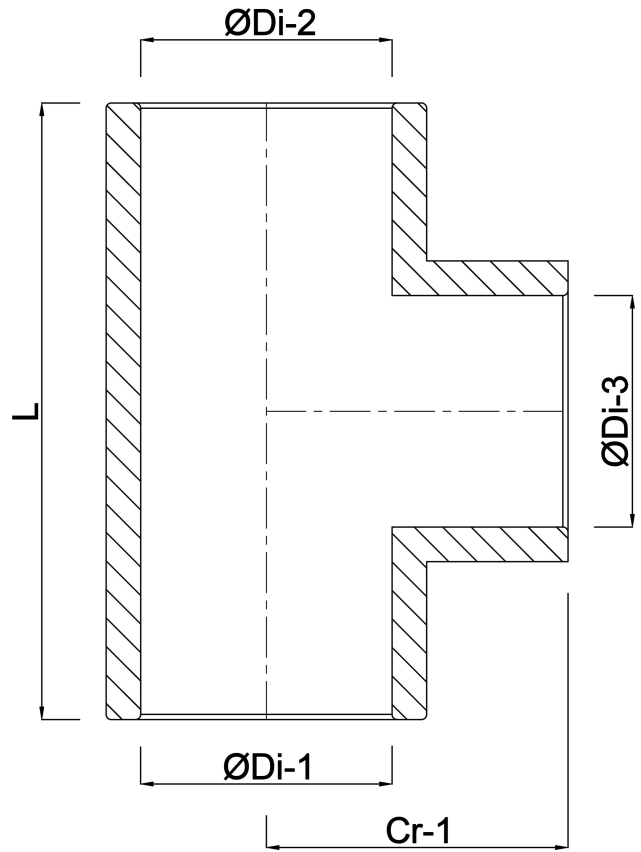

VDL T-piece 90° PVC-U 63 mm glue socket 10bar grey KIWA (7002496)

VL Van de Lande

TECHNICAL SPECIFICATIONS

Colour grey

Material PVC-U

Approval KIWA

Connection glue socket

Size 63 mm

Pressure 10 bar

DIMENSIONS

Cr-1 72 mm

L 144 mm

P-1 38 mm

P-2 38 mm

P-3 38 mm

ØDi-1 63 mm

ØDi-2 63 mm

ØDi-3 63 mm

β 90 °

Last modified date: 24/05/2026

Bosta UK Ltd.
Reflection House
Olding Road
Bury St. Edmunds
Suffolk
IP33 3TA
T +44 (0) 1284 716580
E enquiries@bosta.co.uk
<http://www.bosta.com>