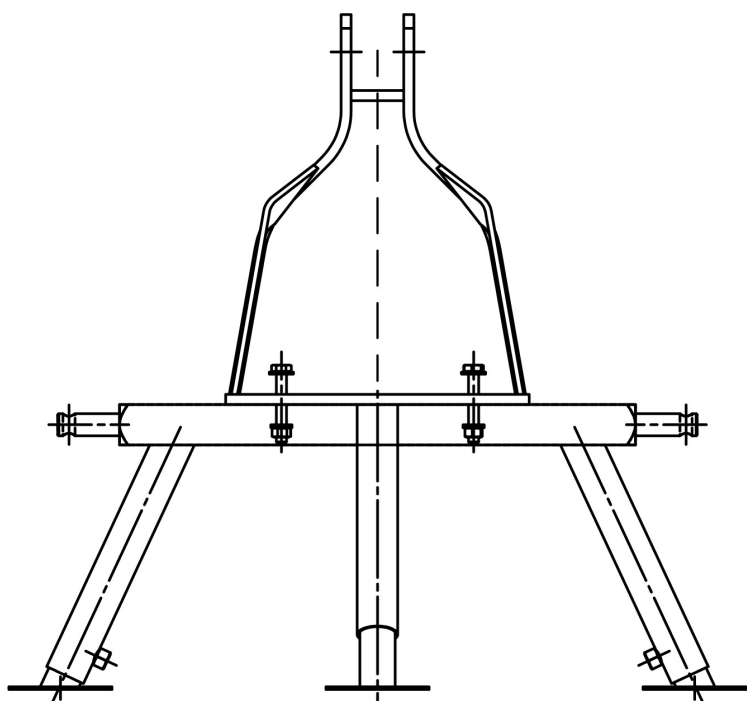

# Rovatti 3 point mounting steel type A3T (7024368)

**rovatti pompe**

# TECHNICAL SPECIFICATIONS

Material	steel
----------	-------

Type	A3T
------	-----

**Last modified date: 26/05/2026**

Bosta UK Ltd.  
Reflection House  
Olding Road  
Bury St. Edmunds  
Suffolk  
IP33 3TA  
T +44 (0) 1284 716580  
E [enquiries@bosta.co.uk](mailto:enquiries@bosta.co.uk)  
<http://www.bosta.com>