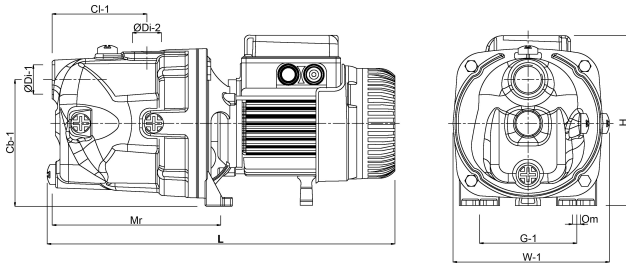

Size 1"

Power	1 kW
-------	------

Ampere	6,6 A
--------	-------

Max flow rate	4.8 m <sup>3</sup> /h
---------------	-----------------------

## DIMENSIONS

Cb-1	144 mm
------	--------

Cl-1	122 mm
------	--------

G-1	111 mm
-----	--------

H	268 mm
---	--------

H	240 mm
---	--------

L	444 mm
---	--------

L	444 mm
---	--------

Mr	207 mm
----	--------

O	9 mm
---	------

W	174 mm
---	--------

W-1	174 mm
-----	--------

ØDi-1	1 "
-------	-----

ØDi-2	1 "
-------	-----

**Last modified date: 27/05/2026**

Bosta UK Ltd.  
 Reflection House  
 Olding Road  
 Bury St. Edmunds  
 Suffolk  
 IP33 3TA  
 T +44 (0) 1284 716580  
 E [enquiries@bosta.co.uk](mailto:enquiries@bosta.co.uk)  
<http://www.bosta.com>