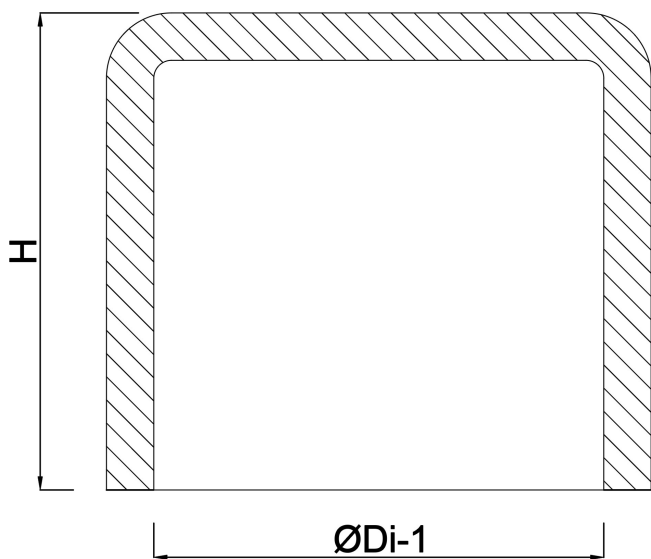

# VDL Cap PVC-U 250 mm glue socket 10bar grey (7002826)

**VL** Van de Lande

# TECHNICAL SPECIFICATIONS

Colour grey

Material PVC-U

Size 250 mm

Connection glue socket

Pressure 10 bar

## DIMENSIONS

H 205 mm

P-1 132 mm

ØDi-1 250 mm

**Last modified date: 14/03/2026**

Bosta UK Ltd.  
Reflection House  
Olding Road  
Bury St. Edmunds  
Suffolk  
IP33 3TA  
T +44 (0) 1284 716580  
E [enquiries@bosta.co.uk](mailto:enquiries@bosta.co.uk)  
<http://www.bosta.com>