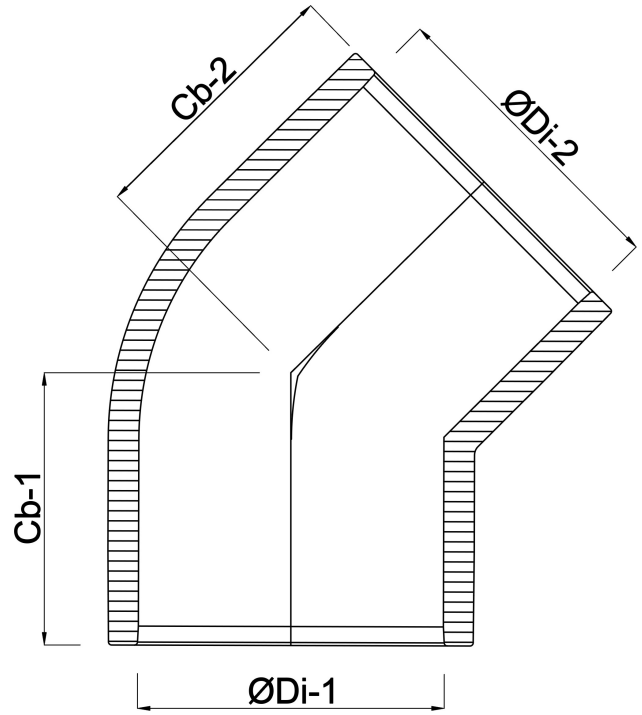

**VDL Elbow 45° PVC-U 50 mm
glue socket 10bar grey
(7002610)**

VL Van de Lande

TECHNICAL SPECIFICATIONS

Colour	grey
Material	PVC-U
Size	50 mm
Connection	glue socket
Pressure	10 bar

DIMENSIONS

Cb-1	43 mm
Cb-2	43 mm
ØDi-1	50 mm
ØDi-2	50 mm
β	45 °