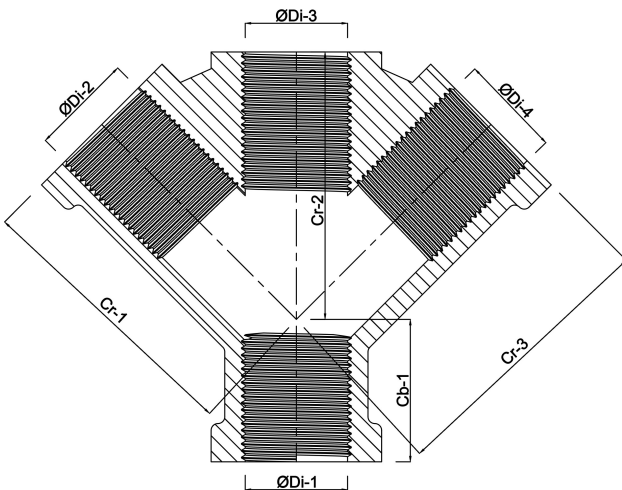

# TECHNICAL SPECIFICATIONS

Material	brass
Connection	female thread
Max. temperature	120 °C
Pressure	30 bar
Max. temp.	120 °C
Size	3/8"

# DIMENSIONS

Cb-1	23 mm
Cr-1	45 mm
Cr-2	45 mm
Cr-3	45 mm
F-1	20 mm
F-2	17 mm
F-3	17 mm
F-4	17 mm
L	68 mm

ØDi-1 3/8 "

ØDi-2 3/8 "

ØDi-3 3/8 "

ØDi-4 3/8 "

**Last modified date: 23/05/2026**

Bosta UK Ltd.  
Reflection House  
Olding Road  
Bury St. Edmunds  
Suffolk  
IP33 3TA  
T +44 (0) 1284 716580  
E [enquiries@bosta.co.uk](mailto:enquiries@bosta.co.uk)  
<http://www.bosta.com>