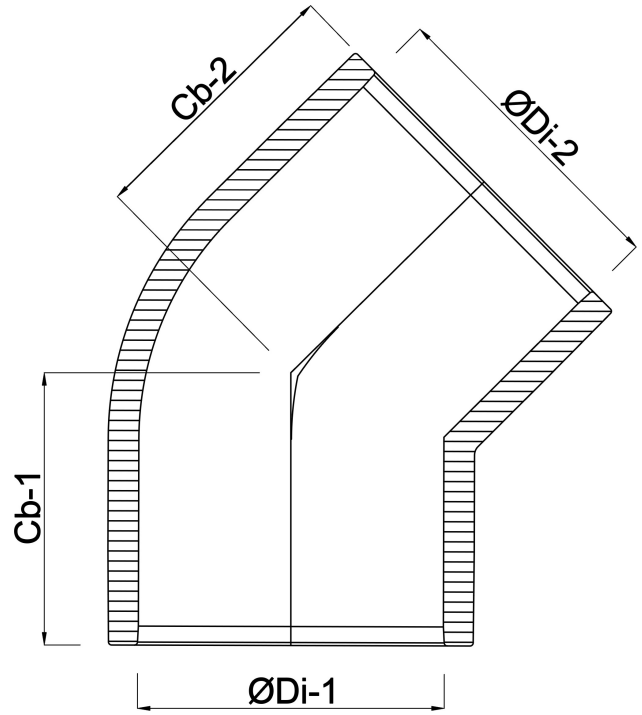

**VDL Elbow 45° PVC-U 315 mm  
glue socket 10bar grey  
(7002623)**

**V-L Van de Lande**

# TECHNICAL SPECIFICATIONS

Colour grey

Material PVC-U

Size 315 mm

Connection glue socket

Pressure 10 bar

# DIMENSIONS

Cb-1 239 mm

Cb-2 239 mm

ØDi-1 315 mm

ØDi-2 315 mm

$\beta$  45 °

**Last modified date: 27/05/2026**

Bosta UK Ltd.  
Reflection House  
Olding Road  
Bury St. Edmunds  
Suffolk  
IP33 3TA  
T +44 (0) 1284 716580  
E [enquiries@bosta.co.uk](mailto:enquiries@bosta.co.uk)  
<http://www.bosta.com>