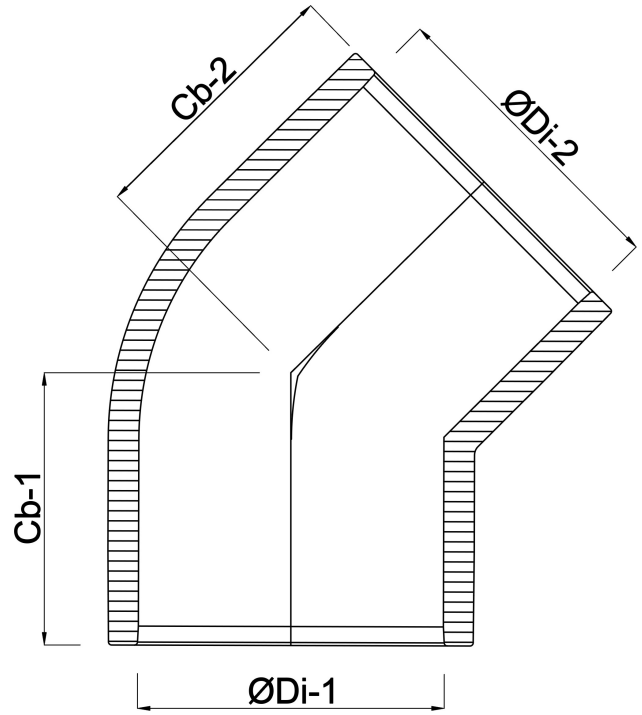

# TECHNICAL SPECIFICATIONS

Colour grey

Material PVC-U

Size 400 mm

Connection glue socket

Pressure 6 bar

## DIMENSIONS

Cb-1 293.5 mm

Cb-2 293.5 mm

ØDi-1 400 mm

ØDi-2 400 mm

$\beta$  45 °

**Last modified date: 27/05/2026**

Bosta UK Ltd.  
Reflection House  
Olding Road  
Bury St. Edmunds  
Suffolk  
IP33 3TA  
T +44 (0) 1284 716580  
E [enquiries@bosta.co.uk](mailto:enquiries@bosta.co.uk)  
<http://www.bosta.com>