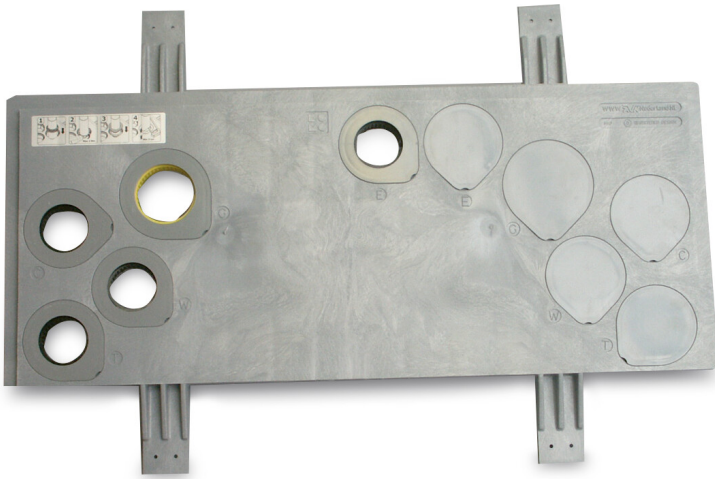

# Meter cabinet floor plate HDPE grey KOMO type Standard, gas (0392434)

# TECHNICAL SPECIFICATIONS

Colour	grey
Type	Standard, gas
Material	HDPE
Approval	KOMO
NEN	NEN-EN-ISO 9002

**Last modified date: 23/05/2026**

Bosta UK Ltd.  
Reflection House  
Olding Road  
Bury St. Edmunds  
Suffolk  
IP33 3TA  
T +44 (0) 1284 716580  
E [enquiries@bosta.co.uk](mailto:enquiries@bosta.co.uk)  
<http://www.bosta.com>