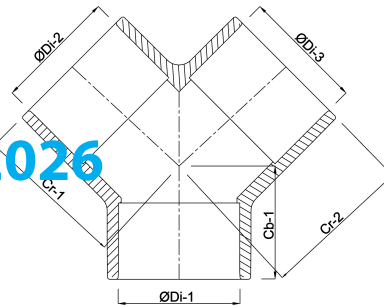

# VDL Y-piece PVC-U 50 mm glue socket 16bar grey (7018120)

**V-L** Van de Lande

# TECHNICAL SPECIFICATIONS

Colour	grey
Material	PVC-U
Connection	glue socket
Pressure	16 bar
Size	50 mm

## DIMENSIONS

Cb-1	61 mm
Cr-1	42 mm
Cr-2	42 mm
ØDi-1	50 mm
ØDi-2	50 mm
ØDi-3	50 mm

Last modified date: 14/03/2026

Bosta UK Ltd.  
Reflection House  
Olding Road  
Bury St. Edmunds  
Suffolk  
IP33 3TA  
T +44 (0) 1284 716580  
E [enquiries@bosta.co.uk](mailto:enquiries@bosta.co.uk)  
<http://www.bosta.com>