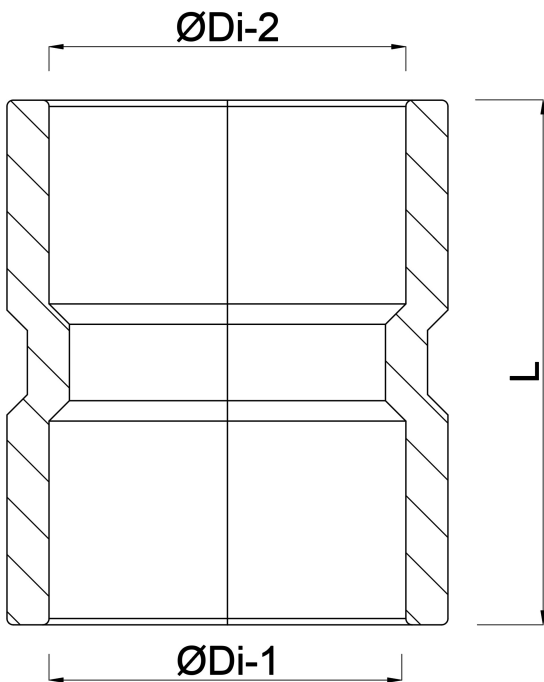

**Drainage socket PVC-U 315  
mm glue socket grey KOMO**  
(0360109)

# TECHNICAL SPECIFICATIONS

Colour	grey
Material	PVC-U
Connection	glue socket
Size	315 mm

## DIMENSIONS

L	350 mm
ØDi-1	315 mm
ØDi-2	315 mm

**Last modified date: 13/03/2026**

Bosta UK Ltd.  
Reflection House  
Olding Road  
Bury St. Edmunds  
Suffolk  
IP33 3TA  
T +44 (0) 1284 716580  
E [enquiries@bosta.co.uk](mailto:enquiries@bosta.co.uk)  
<http://www.bosta.com>