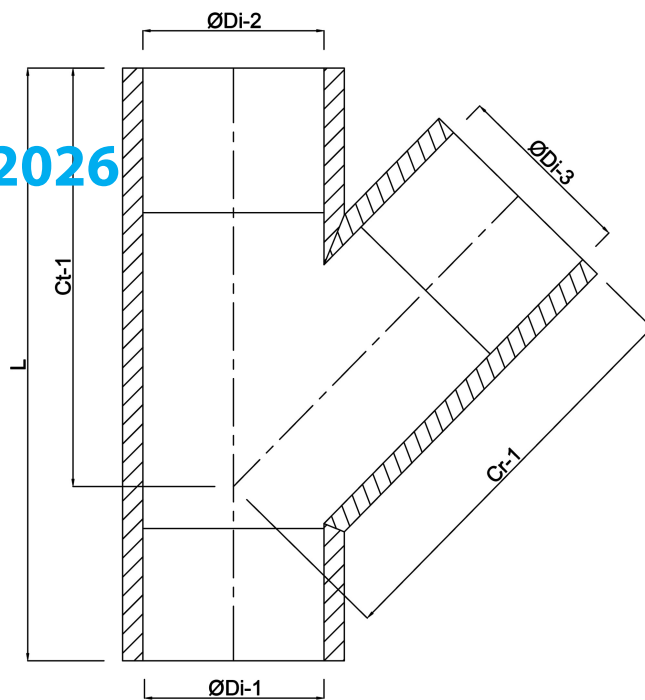

**VDL T-piece 45° PVC-U 12 mm  
glue socket 16bar grey  
(7018118)**

**VL Van de Lande**

# TECHNICAL SPECIFICATIONS

Colour	grey
Material	PVC-U
Size	12 mm
Connection	glue socket
Pressure	16 bar

## DIMENSIONS

Cr-1	33 mm
Ct-1	33 mm
L	49 mm
P-1	12 mm
P-2	12 mm
P-3	12 mm
ØDi-1	12 mm
ØDi-2	12 mm
ØDi-3	12 mm
β	45 °

Last modified date: 14/03/2026

Bosta UK Ltd.  
Reflection House  
Olding Road  
Bury St. Edmunds  
Suffolk  
IP33 3TA  
T +44 (0) 1284 716580  
E [enquiries@bosta.co.uk](mailto:enquiries@bosta.co.uk)  
<http://www.bosta.com>