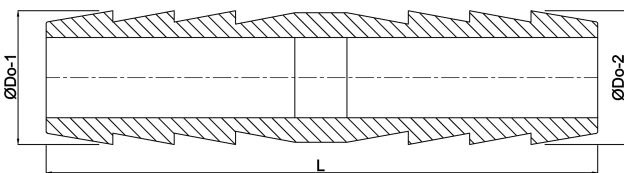

# TECHNICAL SPECIFICATIONS

Material brass

Connection hose tail

Max. temperature 120 °C

Pressure 30 bar

Max. temp. 120 °C

Size 10 mm

## DIMENSIONS

L 50 mm

ØDo-1 10 mm

ØDo-2 10 mm

**Last modified date: 23/05/2026**

Bosta UK Ltd.  
Reflection House  
Olding Road

Bury St. Edmunds  
Suffolk  
IP33 3TA  
T +44 (0) 1284 716580  
E [enquiries@bosta.co.uk](mailto:enquiries@bosta.co.uk)  
<http://www.bosta.com>