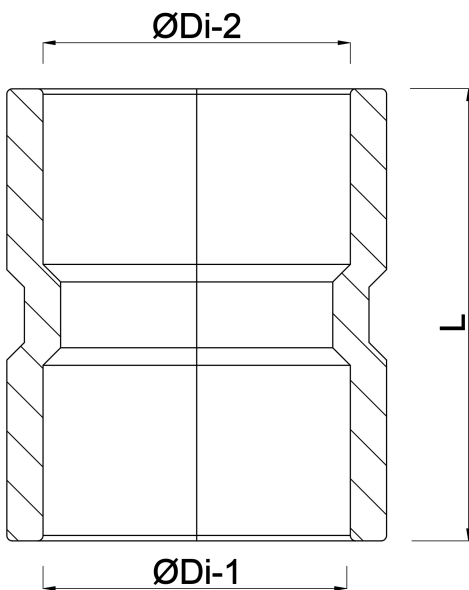

**Drainage repair socket PVC-U**  
**100 mm glue socket grey**  
**KOMO (7016128)**

# TECHNICAL SPECIFICATIONS

Colour	grey
Material	PVC-U
Approval	KOMO
Connection	glue socket
Size	100 mm

## DIMENSIONS

L	117 mm
ØDi-1	100 mm
ØDi-2	100 mm

**Last modified date: 13/03/2026**

Bosta UK Ltd.  
Reflection House  
Olding Road  
Bury St. Edmunds  
Suffolk  
IP33 3TA  
T +44 (0) 1284 716580  
E [enquiries@bosta.co.uk](mailto:enquiries@bosta.co.uk)  
<http://www.bosta.com>