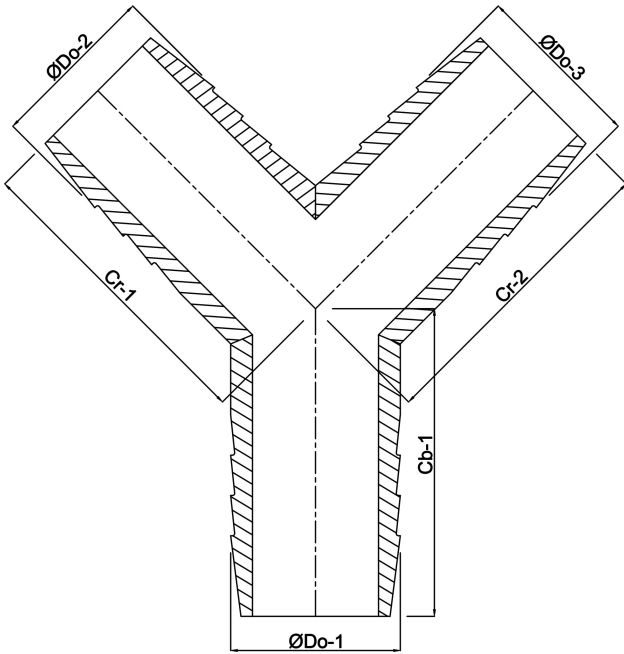

Hose tail Y-piece POM 13 mm hose tail 10bar white (0440305)

TECHNICAL SPECIFICATIONS

Colour	white
--------	-------

Material	POM
----------	-----

Connection	hose tail
------------	-----------

Max. temperature	80 °C
------------------	-------

Pressure	10 bar
----------	--------

Max. temp.	80 °C
------------	-------

Size	13 mm
------	-------

DIMENSIONS

Cb-1	31.5 mm
------	---------

Cr-1	31.5 mm
------	---------

Cr-2	31.5 mm
------	---------

ØDo-1	13 mm
-------	-------

ØDo-2	13 mm
-------	-------

ØDo-3	13 mm
-------	-------

Last modified date: 12/06/2026

Bosta UK Ltd.
Reflection House
Olding Road
Bury St. Edmunds
Suffolk
IP33 3TA
T +44 (0) 1284 716580
E enquiries@bosta.co.uk
<http://www.bosta.com>