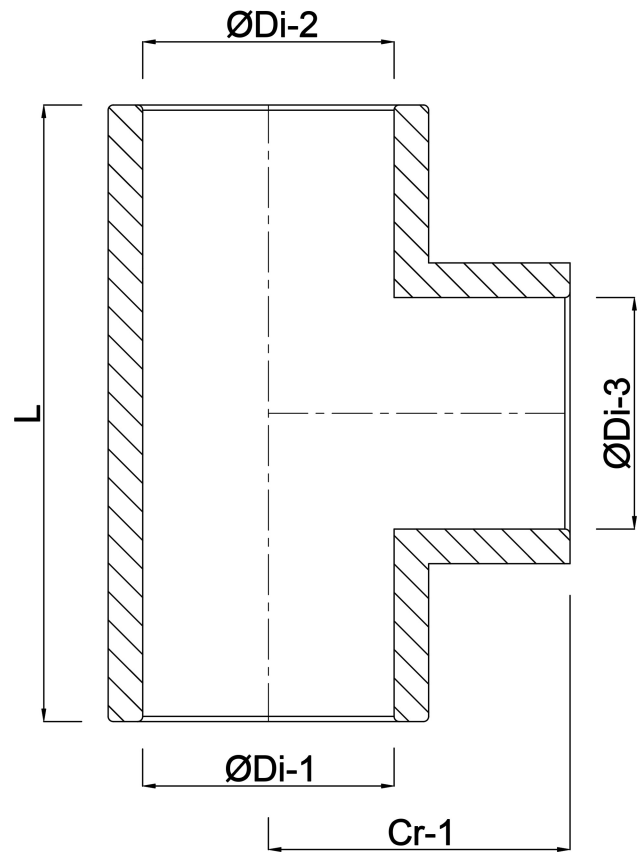

**Profec T-piece 90° PVC-U 250
mm glue socket 10bar grey
(7031440)**

TECHNICAL SPECIFICATIONS

Colour grey

Material PVC-U

Connection glue socket

Size 250 mm

Pressure 10 bar

DIMENSIONS

Cr-1 258 mm

L 516 mm

ØDi-1 250 mm

ØDi-2 250 mm

ØDi-3 250 mm

β 90 °

Last modified date: 22/05/2026

Bosta UK Ltd.
Reflection House
Olding Road
Bury St. Edmunds
Suffolk
IP33 3TA
T +44 (0) 1284 716580
E enquiries@bosta.co.uk
<http://www.bosta.com>