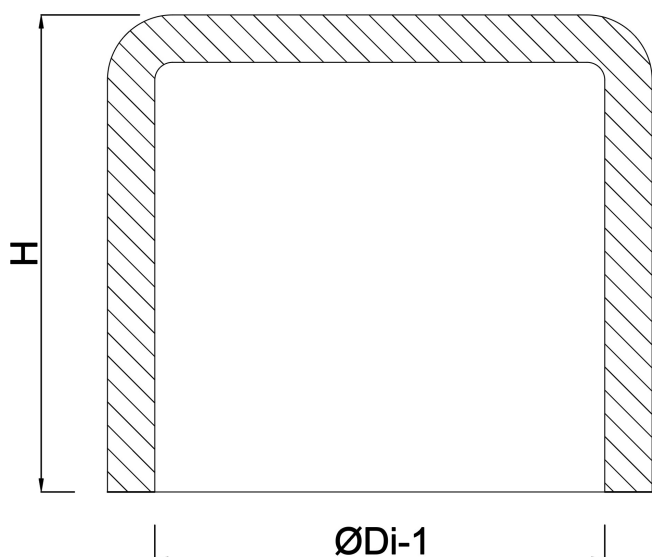

# VDL Cap PVC-U 40 mm glue socket 16bar grey (7002815)

**VL** Van de Lande

# TECHNICAL SPECIFICATIONS

Colour	grey
Material	PVC-U
Size	40 mm
Connection	glue socket
Pressure	16 bar

## DIMENSIONS

H	40 mm
P-1	26 mm
ØDi-1	40 mm

**Last modified date: 14/03/2026**

Bosta UK Ltd.  
Reflection House  
Olding Road  
Bury St. Edmunds  
Suffolk  
IP33 3TA  
T +44 (0) 1284 716580  
E [enquiries@bosta.co.uk](mailto:enquiries@bosta.co.uk)  
<http://www.bosta.com>