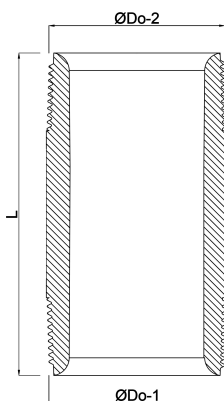

# TECHNICAL SPECIFICATIONS

Material steel black

Connection male thread

DIN Standard DIN 2982

Fitting nr. Nr. 23

Pressure 16 bar

Size 1"

Length 300 mm

## DIMENSIONS

L 300 mm

$\varnothing$ Do-1 1"

$\varnothing$ Do-2 1"

**Last modified date: 14/03/2026**

Bosta UK Ltd.  
Reflection House  
Olding Road  
Bury St. Edmunds  
Suffolk  
IP33 3TA  
T +44 (0) 1284 716580  
E [enquiries@bosta.co.uk](mailto:enquiries@bosta.co.uk)  
<http://www.bosta.com>