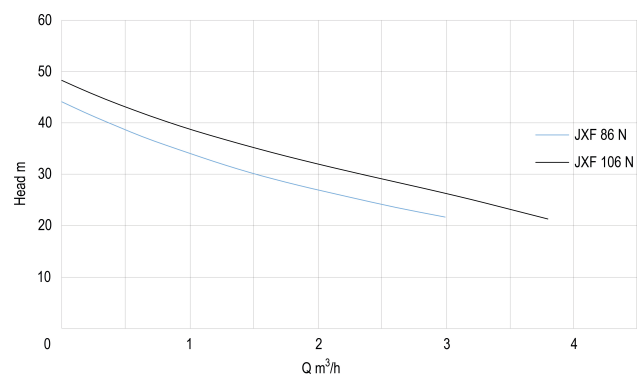

Size 1"

Power 0.74 kW

Height 565 mm

Ampere 4,7 A

Max flow rate 3.8 m<sup>3</sup>/h

## DIMENSIONS

H-1 420 mm

H-2 565 mm

L 560 mm

Length 560 mm

W-1 260 mm

Width 260 mm