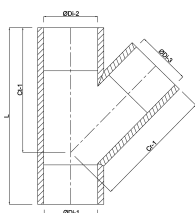

Profec T-piece 45° PVC-U 63 mm glue socket 16bar grey (0110275)

TECHNICAL SPECIFICATIONS

Colour	grey
Material	PVC-U
Connection	glue socket
Size	63 mm
Pressure	16 bar

DIMENSIONS

Cr-1	117 mm
Ct-1	117 mm
L	169 mm
ØDi-1	63 mm
ØDi-2	63 mm
ØDi-3	63 mm
β	45 °