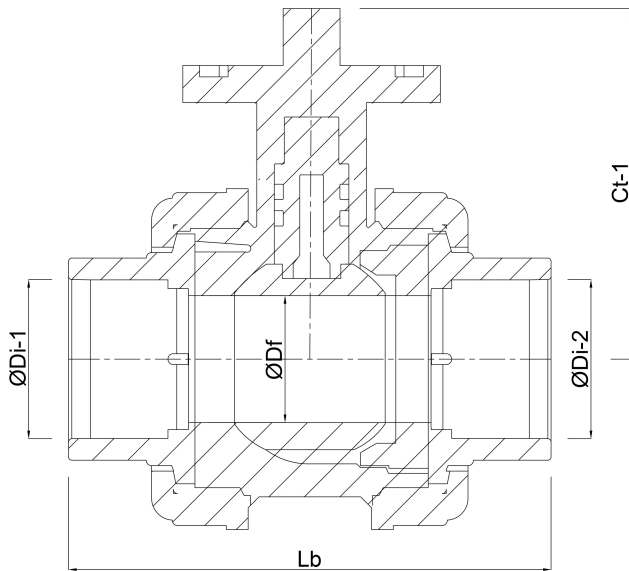

# VDL Ball valve PVC-U 32 mm glue socket 16bar grey type ISO-TOP (7018373)

**VDL** Van de Lande

# TECHNICAL SPECIFICATIONS

Colour	grey
Type	ISO-TOP
Material	PVC-U
Material seal	EPDM
Connection	glue socket
Temperature range	0°C - 60°C
Pressure	16 bar
Size	32 mm

# DIMENSIONS

Ct-1	71.5 mm
Lb	108 mm
ØDf	25 mm
ØDi-1	32 mm
ØDi-2	32 mm

**Last modified date: 25/05/2026**

Bosta UK Ltd.  
Reflection House  
Olding Road  
Bury St. Edmunds  
Suffolk  
IP33 3TA  
T +44 (0) 1284 716580  
E [enquiries@bosta.co.uk](mailto:enquiries@bosta.co.uk)  
<http://www.bosta.com>