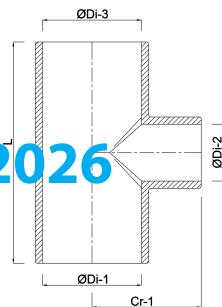

**Profec Reducer T-piece 90°  
PVC-U 110 mm x 50 mm x 110  
mm glue socket 16bar grey  
(0110316)**

# TECHNICAL SPECIFICATIONS

Colour	grey
Material	PVC-U
Connection	glue socket
Size	110 mm x 50 mm x 110 mm
Pressure	16 bar

## DIMENSIONS

Cr-1	88 mm
L	238 mm
ØDi-1	110 mm
ØDi-2	50 mm
ØDi-3	110 mm
β	90 °

Last modified date: 13/03/2026

Bosta UK Ltd.  
Reflection House  
Olding Road  
Bury St. Edmunds  
Suffolk  
IP33 3TA  
T +44 (0) 1284 716580  
E [enquiries@bosta.co.uk](mailto:enquiries@bosta.co.uk)  
<http://www.bosta.com>